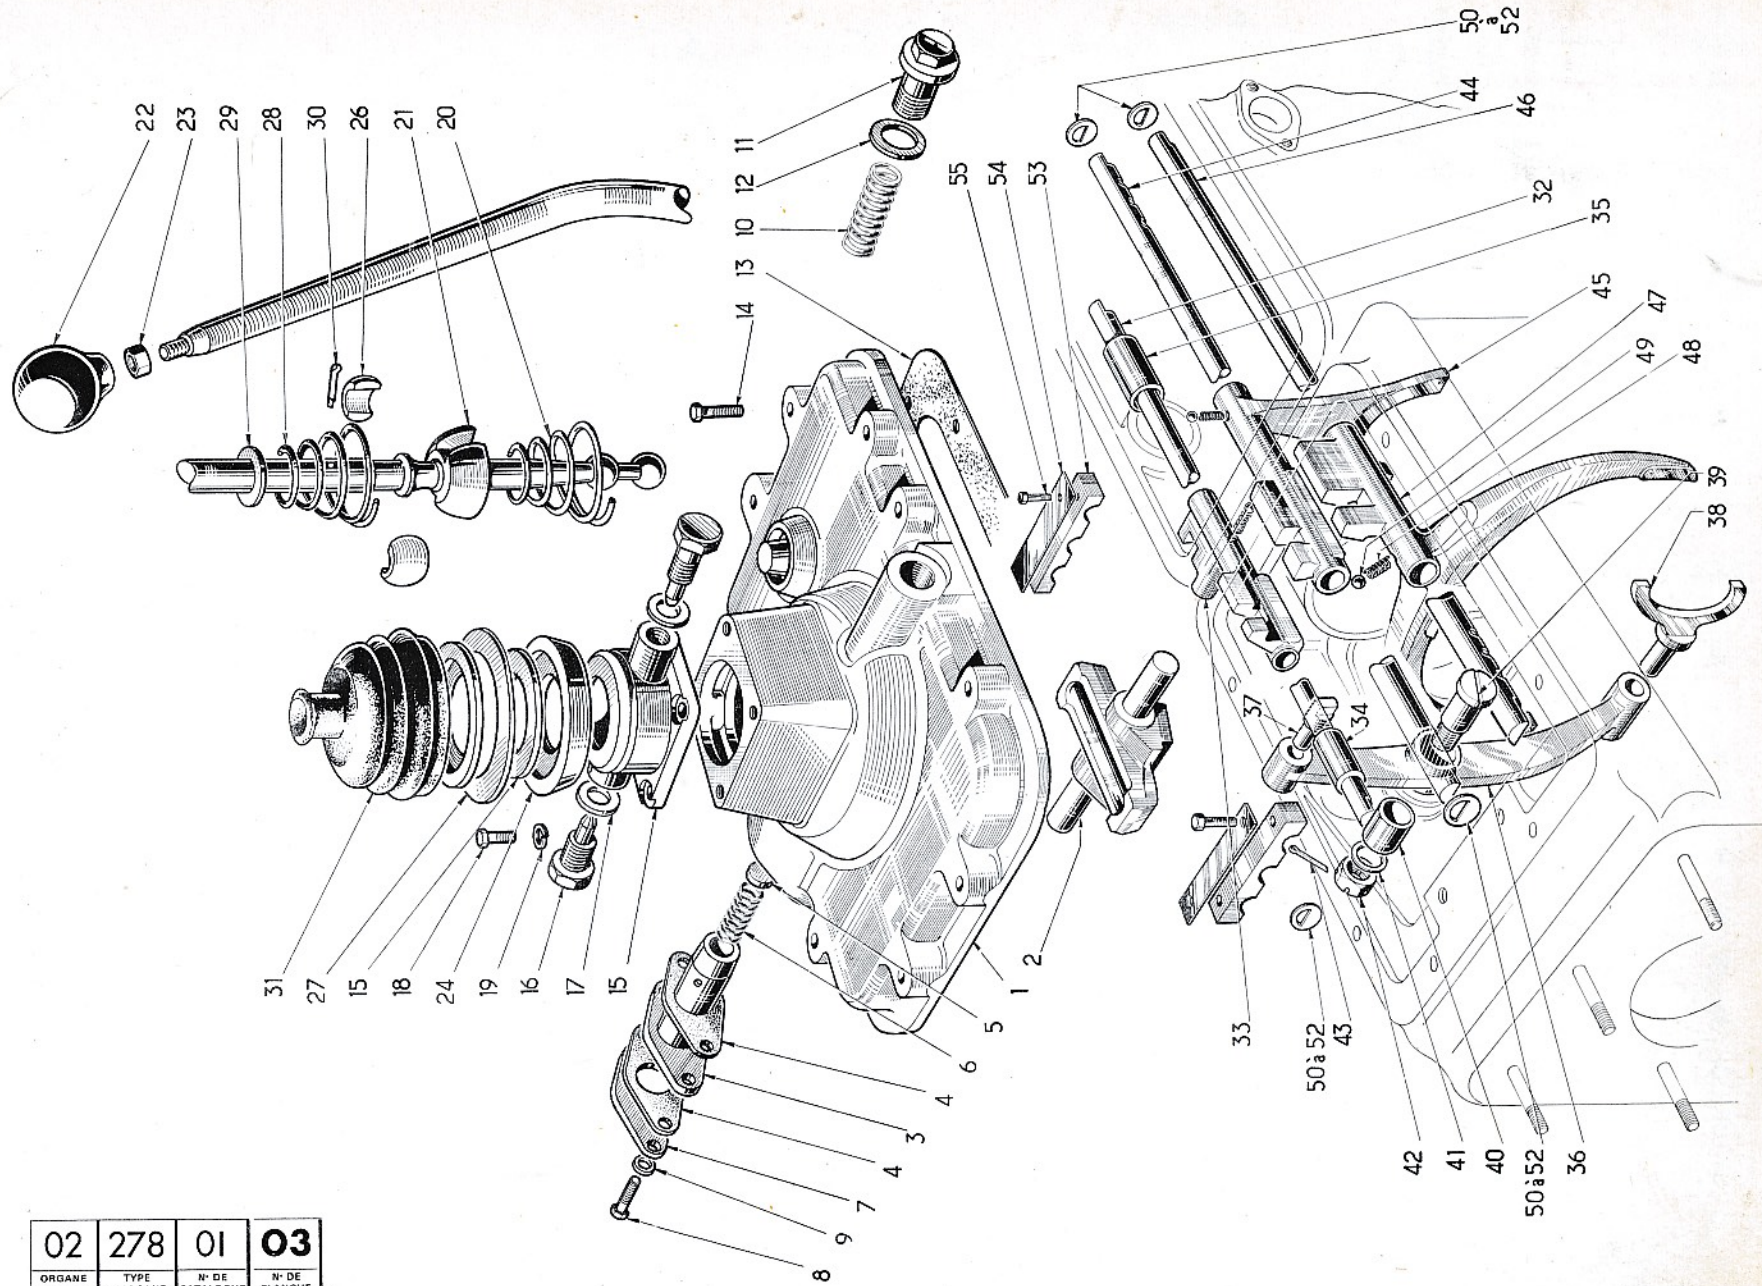

02	278	01	03
ORGANE DE BASE	TYPE D'ORGANE	N° DE CATALOGUE	N° DE PLANCHE