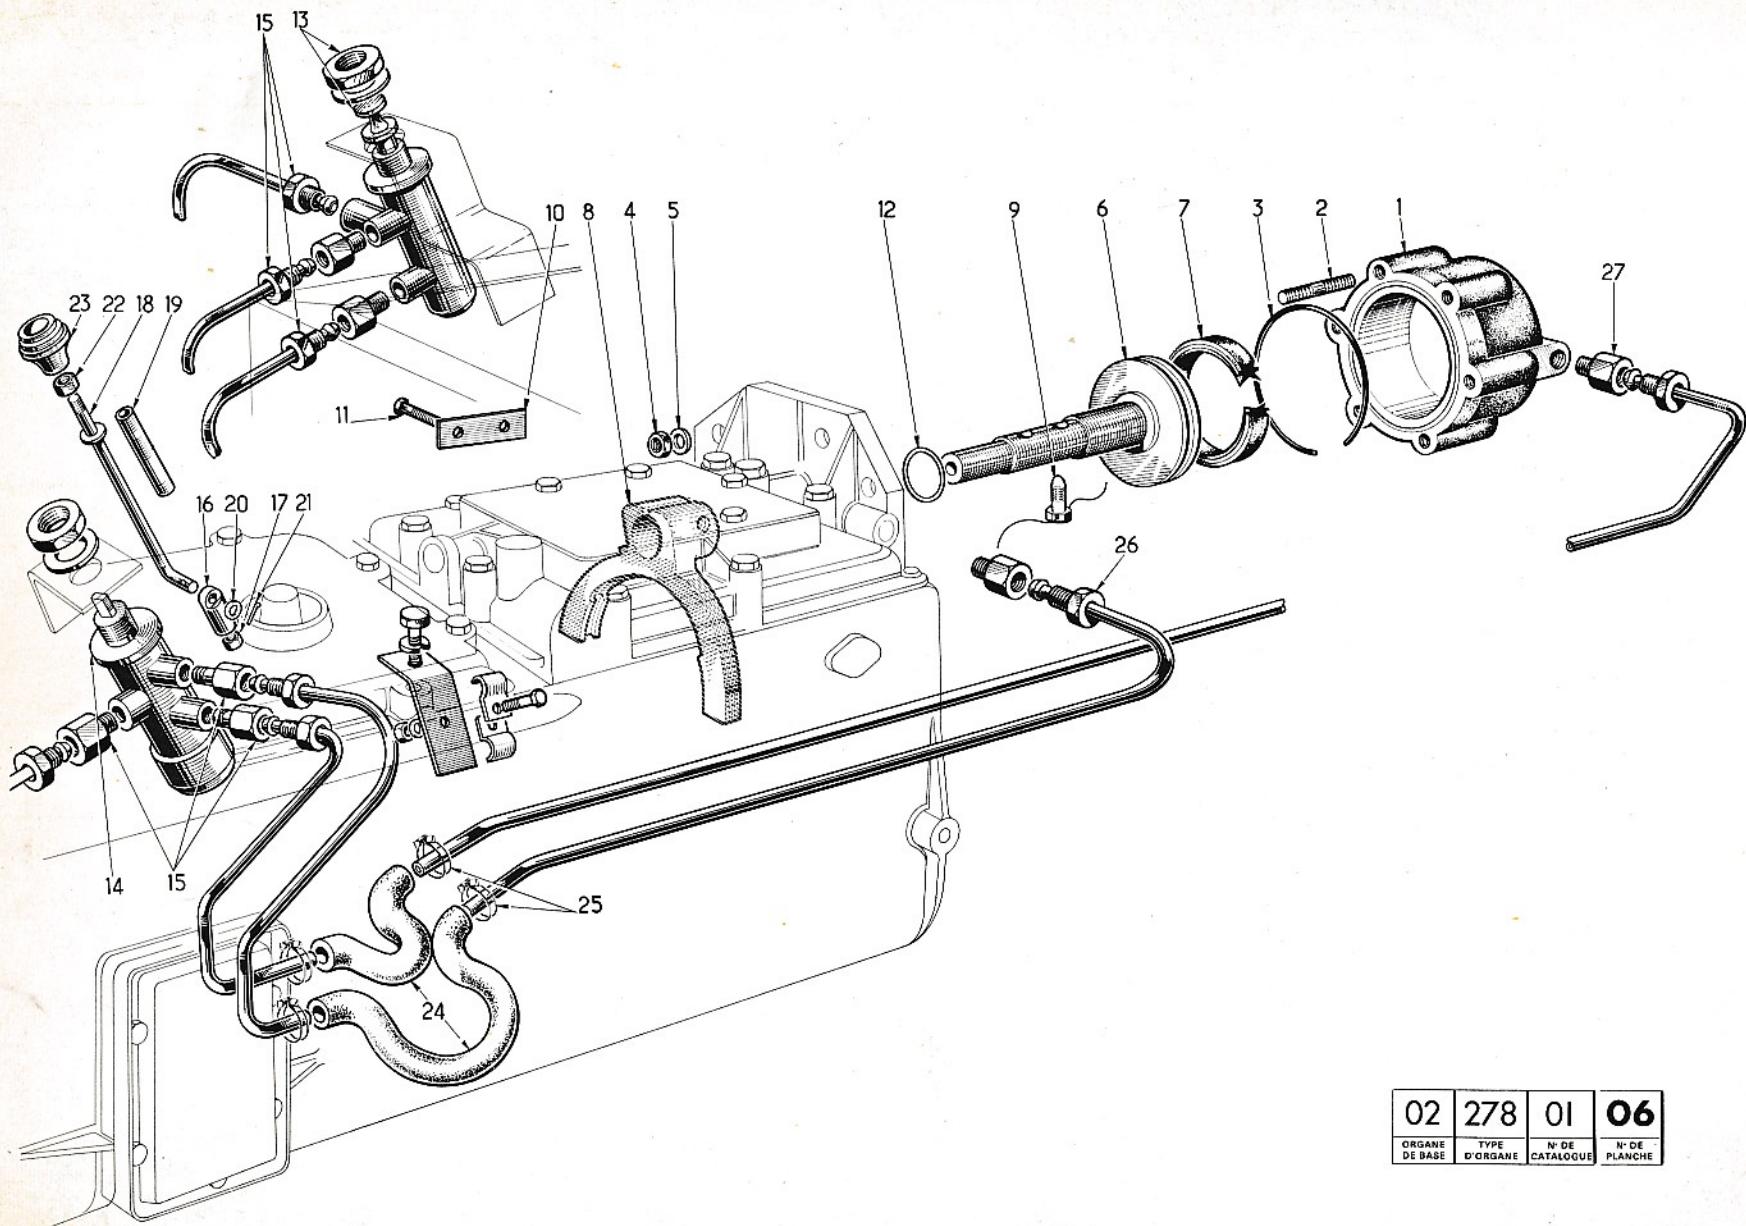

02	278	01	06
ORGANE DE BASE	TYPE D'ORGANE	N° DE CATALOGUE	N° DE PLANCHE

COMMANDE DU RÉDUCTEUR DES VITESSES

02	278	01	06
1	2	3	4

5	6	7	8	5	6	7	8	5	6	7	8
001	214254	CYLINDRE									
002	400535	GOUJON									
003	250945	JOINT									
004	425006	ECROU									
005	405693	RONDELLE									
006	214253	PISTON									
007	214867	BAGUE									
008	214259	FOURCHETTE									
009	212809	VIS									
010	212811	FREIN									
011	413791	VIS									
012	250931	JOINT									
013	128521	ROBINET	48								
014	278050	ROBINET	49								
015	250531	RACCORD									
016	2350	CHAPE	49								
017	400004	ECROU	49								
018	291908	TIGE	49								
019	217417	GAINÉ	49								
020	400860	RONDELLE	49								
021	405754	GOUPILLE	49								
022	400002	ECROU	49								
023	250079	BOUTON	49								
024	250095	FLEXIBLE	49								
025	96566	COLLIER	49								
026	251058	RACCORD	49								
027	251059	RACCORD	49								