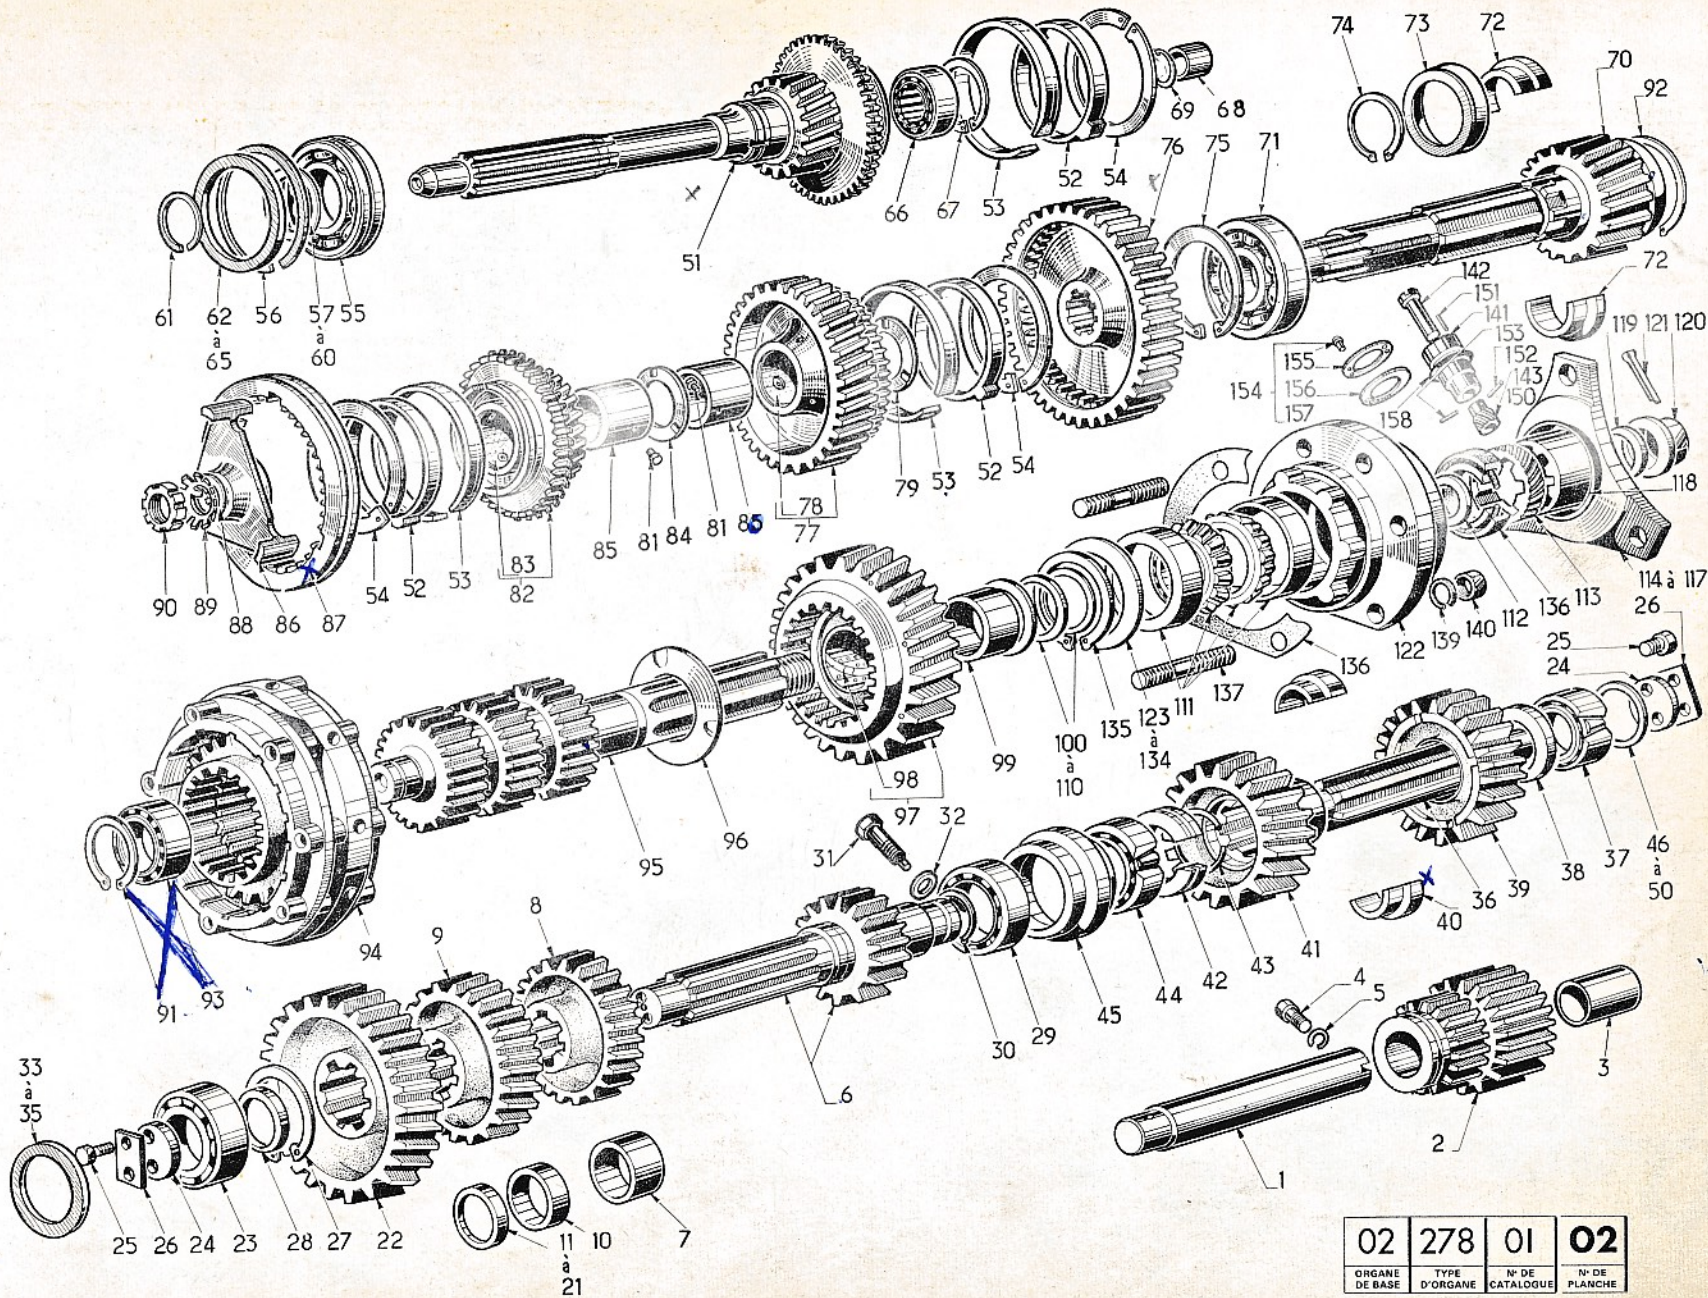

02	278	01	02
ORGANE DE BASE	TYPE D'ORGANE	N° DE CATALOGUE	N° DE PLANCHE