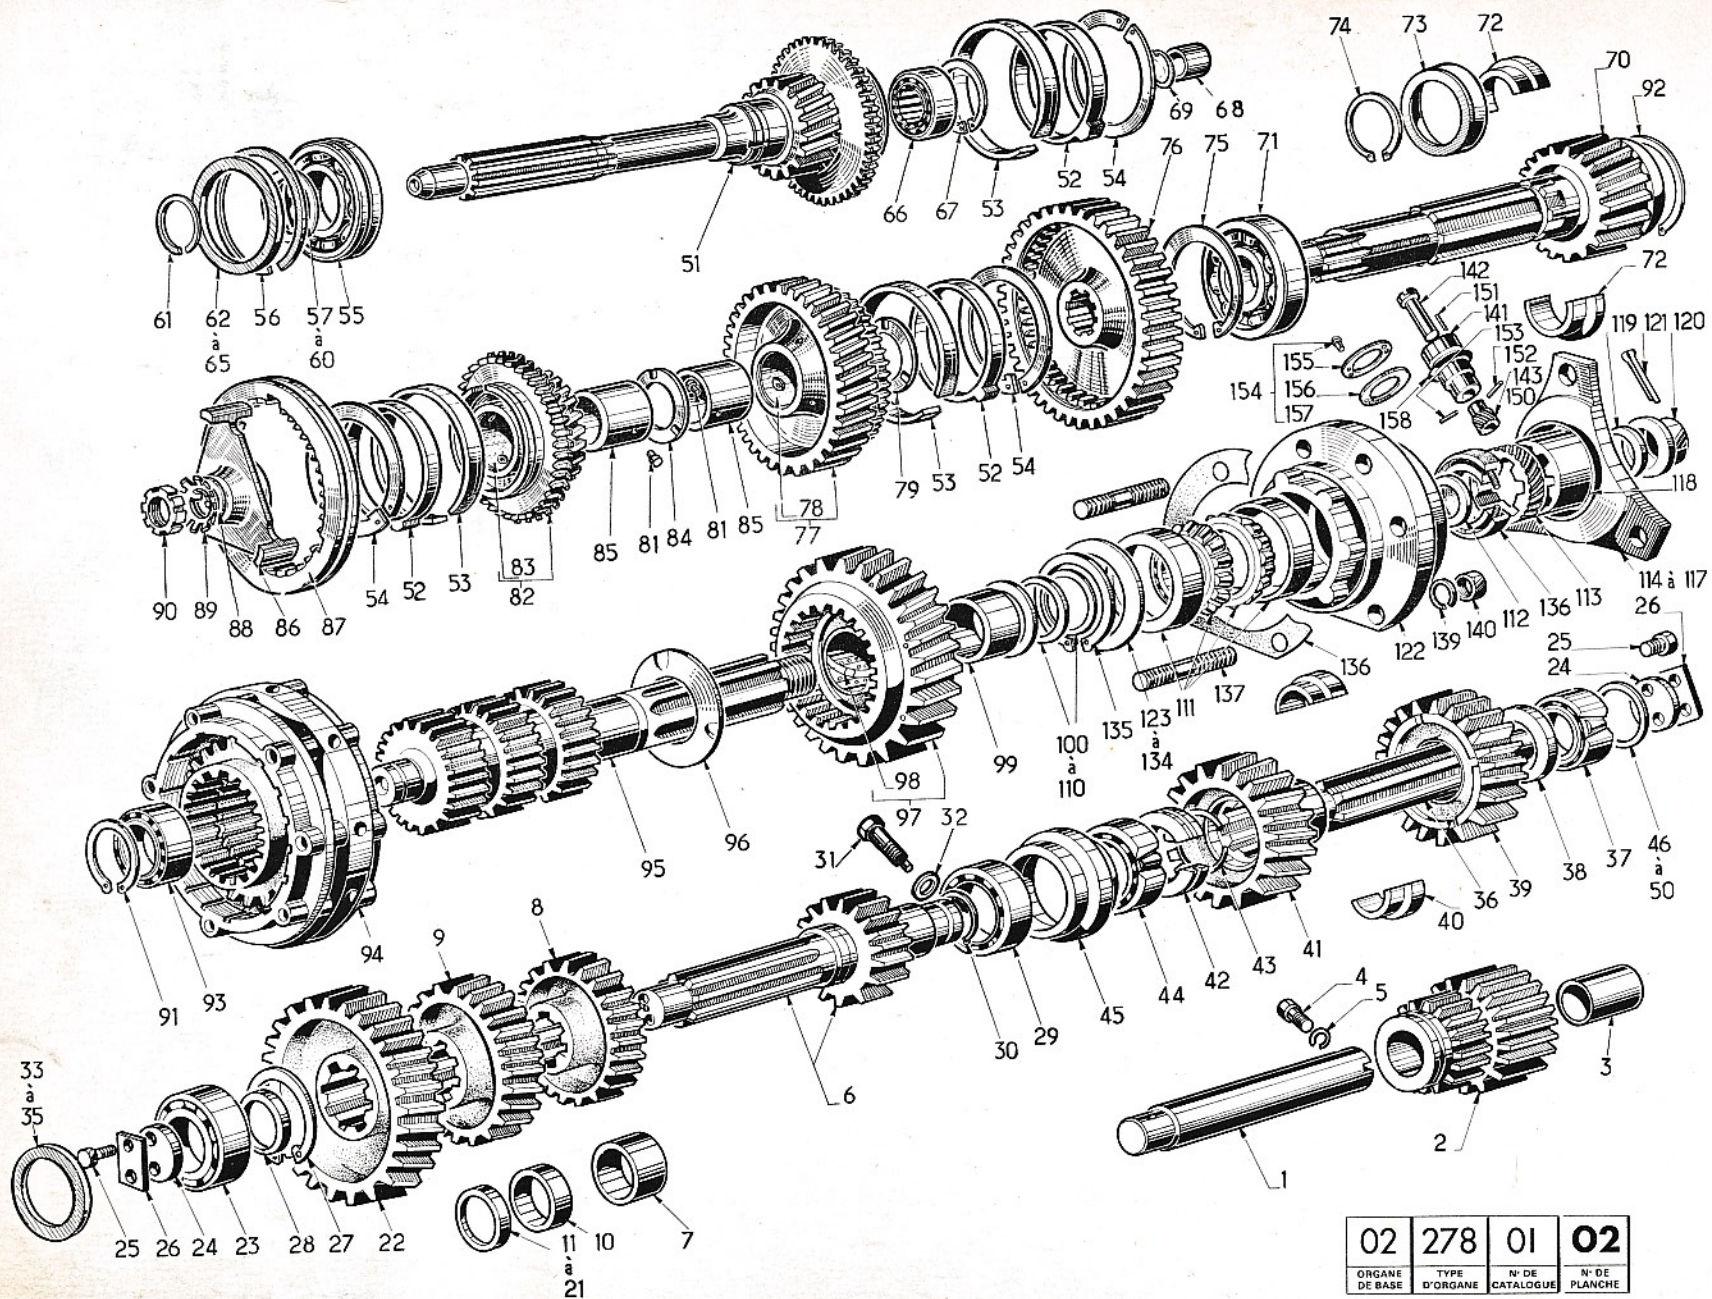

02	278	01	02
ORGANE DE BASE	TYPE D'ORGANE	N° DE CATALOGUE	N° DE PLANCHE