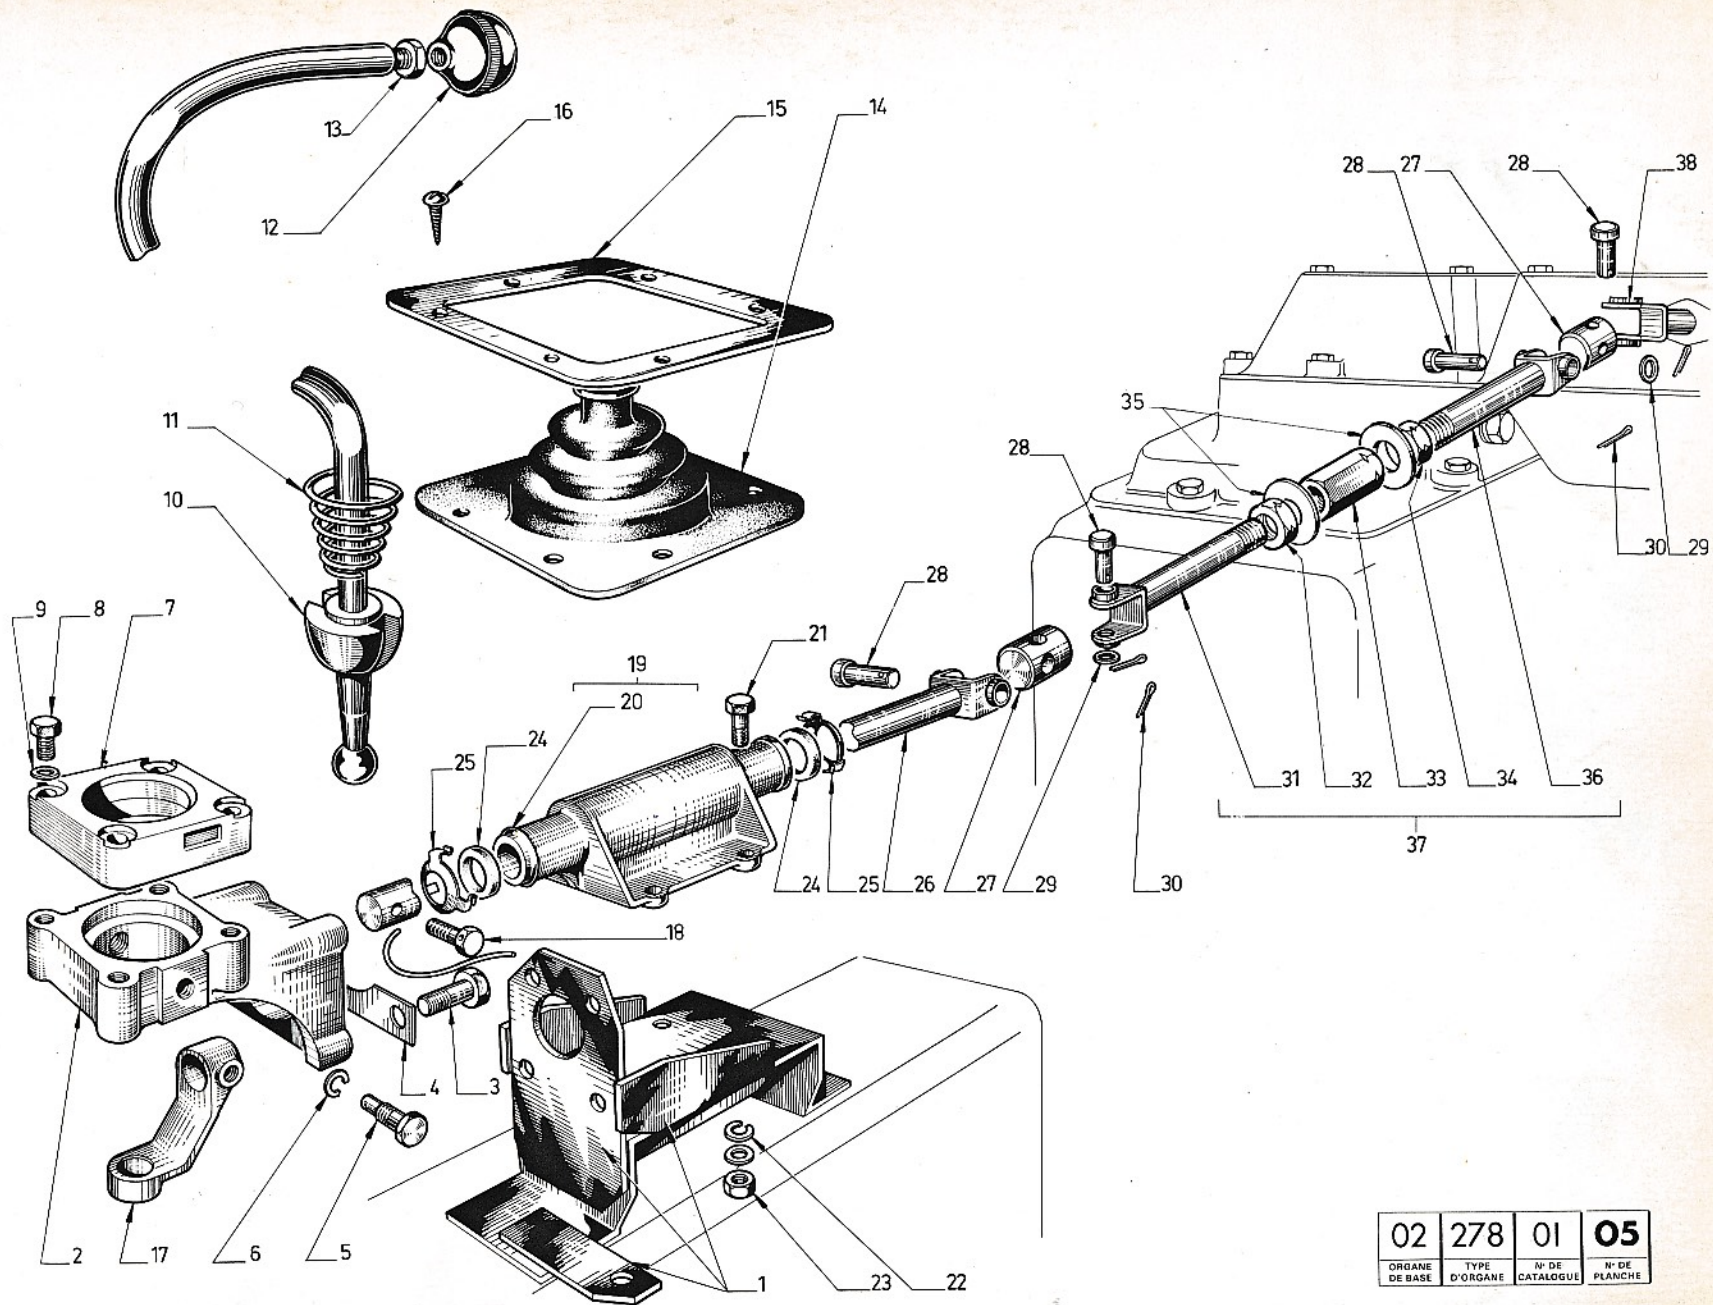

02	278	01	05
ORGANE DE BASE	TYPE D'ORGANE	N° DE CATALOGUE	N° DE FLANCHE